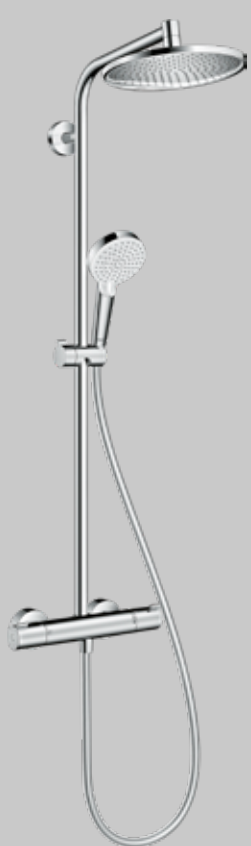

Elegantne ja väärikas, kuid samaegselt moodne. Marmori muster vannitoas ja mustad efektsed detailid interjööris muudavad Sinu kodu meeldejäävaks. Paketi monokroomne üldmulje on stiilne ja sobib igakülgse siseviimistluse loomiseks.

VANNITUBA

Vannitoa sein
Allmarble Statuario SQ
60x60

Vannitoa põrand **
Allmarble Elegant Black SQ
60x60

* Eraldi WC puhul plaatimata seinte toon.

** Eraldi WC puhul plaaditud antud plaadiga põrand ja WC-poti tagune sein.

SANITAARTEHNIKA JA KERAAMIKA

Vihmutiga dušikomplekt

Hansgrohe Crometta
240mm, kroom

Vihmutiga vannikomplekt

Hansgrohe Crometta
240mm, kroom

Valamu

Moduo 60, valge

Loputusnupp

läikiv kroom

WC pott

Cersanit Set A29 Whb Moduo,
valge

Valamusegisti

Hansgrohe Logis, kroom

Dušisein

kirgas klaas

Valamukapp - lisatasu eest